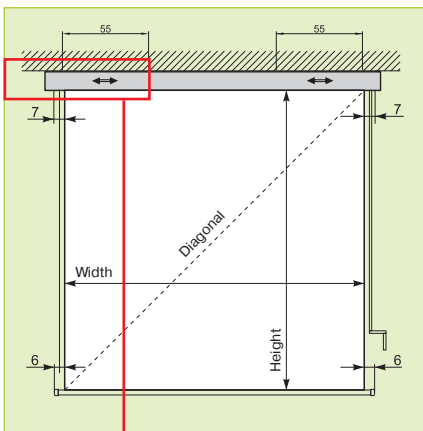

RollFix Premium Hand Crank Pro – without black border					
Projection surface W/H	Diagonal cm/inch	Casing W/H	Crank length	Weight net kg	Code No.
Type D – Overhead format 1:1					
180/180 cm	255/100	10/10 cm	180 cm	25	132410-Pro
200/200 cm	283/111	10/10 cm	180 cm	28	132430-Pro
240/240 cm	340/134	10/10 cm	180 cm	32	132450-Pro
270/270 cm	382/150	12/12 cm	221 cm	37	132455-Pro
300/300 cm	424/167	12/12 cm	221 cm	44	132470-Pro
Type D – Video format 4:3					
200/150 cm	250/98	10/10 cm	180 cm	28	132420-Pro
240/180 cm	300/118	10/10 cm	180 cm	32	132440-Pro
300/225 cm	375/148	12/12 cm	221 cm	44	132460-Pro
Type S – Overhead format 1:1					
240/240 cm	340/134	10/10 cm	180 cm	32	132490-Pro
300/300 cm	424/167	12/12 cm	221 cm	44	132510-Pro
Type S – Video format 4:3					
240/180 cm	300/118	10/10 cm	180 cm	32	132480-Pro
300/225 cm	375/148	12/12 cm	221 cm	44	132500-Pro