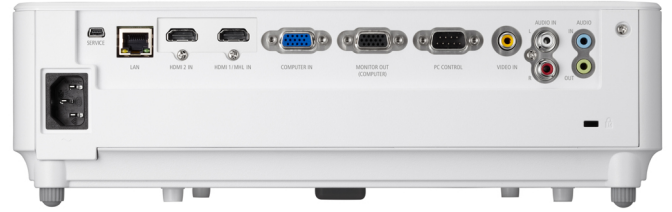

# NEC V332X

Номер заказа: 60003894

NEC Value Projector

Компактный размер в сочетании с легким весом обеспечивает простую установку моделей серии V в любом удобном для Вас месте. Данный компактный проектор с яркостью 3 300 ANSI лм и контрастом 10 000:1 рекомендован для экранов размером до 115 дюймов в обычных офисных условиях.

Благодаря отличному соотношению цены и исполнения данный проектор, прежде всего, подходит для эксплуатации в классных комнатах и средних залах для переговоров.